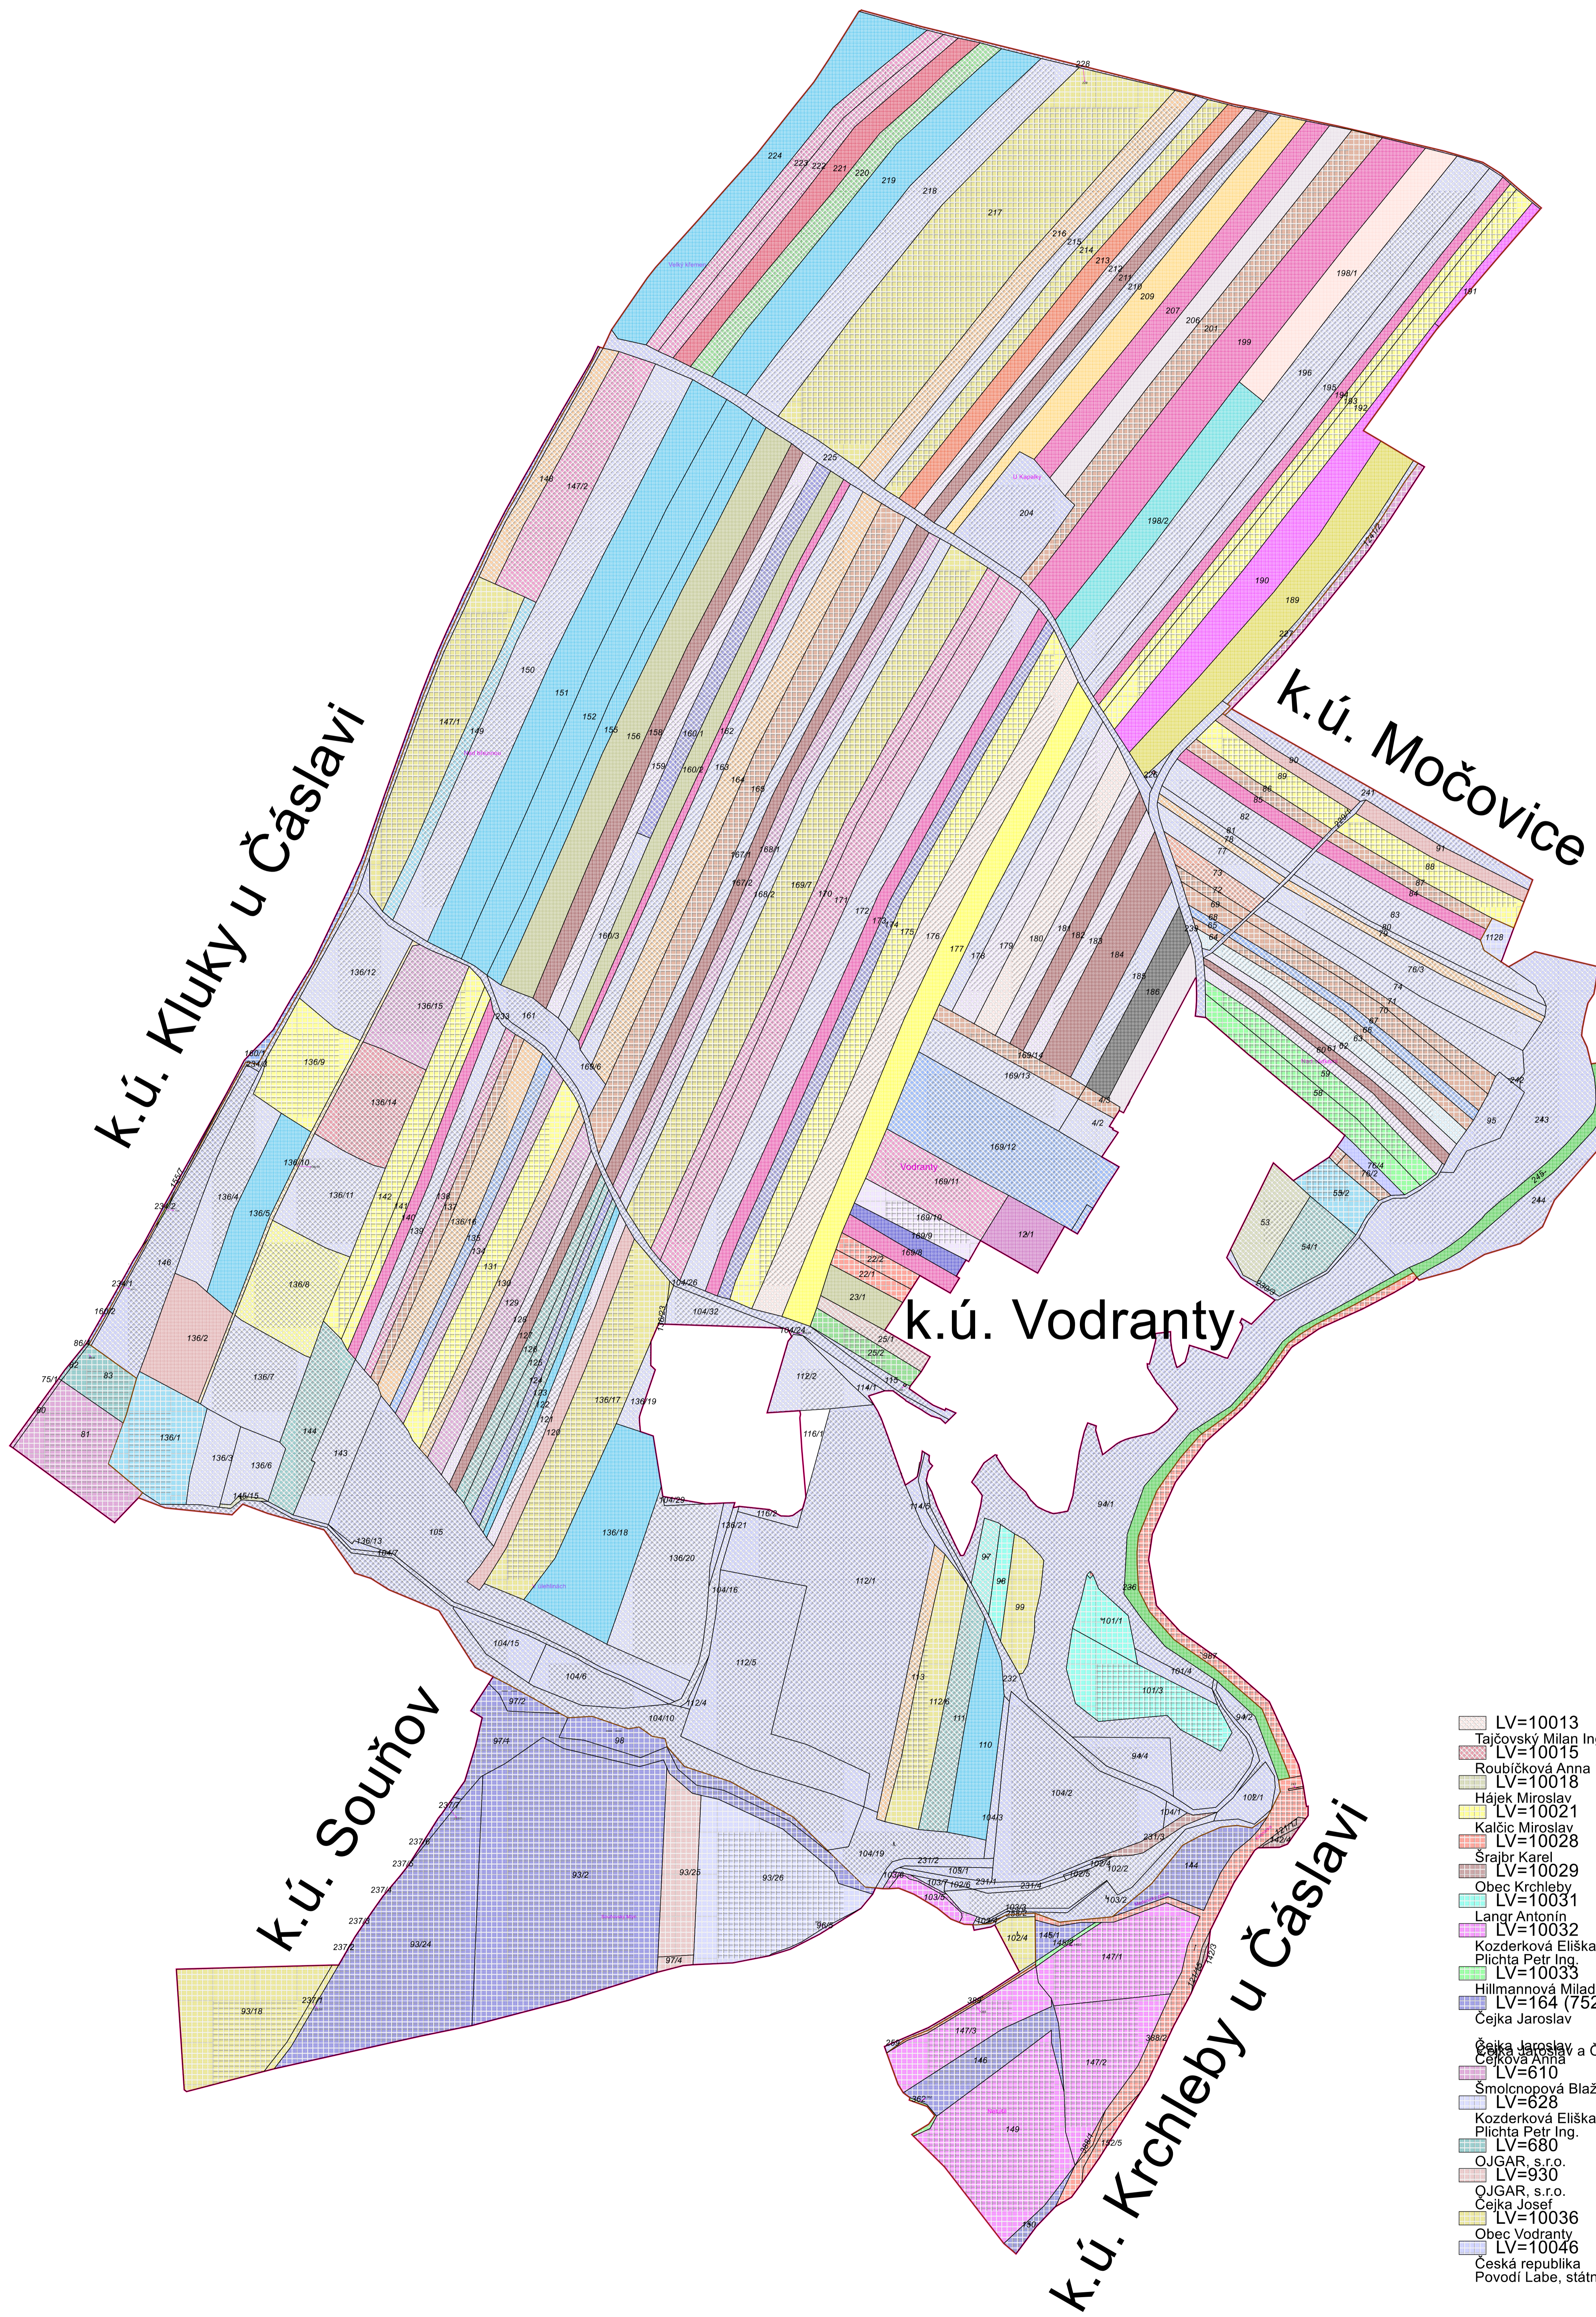

# Nároková Mapa KoPÚ Vodranty 1:2500

- LV=10001 (66688)
- Obec Kluky
- LV=305 (674443)
- Česká republika
- Povodí Labe, státní podnik
- LV=829
- Beněš Václav
- LV=932
- Míšek Josef
- LV=946
- ZDV Krchleby, a.s.
- LV=10001
- Obec Krchleby
- LV=10113
- Richterová Lenka Ing.
- LV=10115
- Obec Vodranty
- LV=598 (674451)
- Krajská správa a údržba silnic Středočeského kraje,
- Středočeský kraj
- LV=10001
- Obec Močovice
- LV=132 (674460)
- Vančura Václav
- LV=142
- Krčmář Jaroslav
- LV=165
- Kolářová Marie
- LV=167
- Vavříčková Alena
- LV=218
- Krtíl Petr
- Krtíl Antonín
- Krtílová Eva
- LV=274
- Janata Ladislav
- LV=298
- Státní pozemkový úřad
- Česká republika
- Král Oldřich
- LV=305
- Česká republika
- Povodí Labe, státní podnik
- LV=371
- Doležal Josef a Doležalová Hana
- Doležal Josef
- Doležalová Hana
- LV=371
- Vítek Vladimír DiS.
- LV=375
- Langrová Václava Ing.
- LV=377
- Svobodová Irena
- Ružičková Petra
- Jelenová Blanka
- LV=378
- Polák Zdeněk
- LV=379
- Kunášek Jaroslav
- LV=382
- Kudrna Karel
- LV=383
- Král Oldřich
- LV=384
- Vančurová Alena
- Vavříčková Petra
- LV=434
- Vančura Rudolf
- Vančura Josef Ing.
- LV=436
- Sobotka Ondřej
- LV=443
- Měšička Josef Dr.
- LV=444
- Liška Karel
- Lišková Antonie
- LV=446
- Tesař Josef
- LV=447
- Havrdra Jan
- Havrdová Marie
- LV=448
- Hlídková Jarmila
- LV=454
- ZDV Krchleby, a.s.
- Hájek Václav
- Hájková Albina
- Brajdíčová Božena
- LV=453
- Vančatová Helena Bc.
- LV=454
- Mildorfová Ilona Mgr.
- LV=456
- Motka Otakar
- LV=457
- Maur Eduard PhDr.
- Kunášek Jaroslav
- ZDV Krchleby, a.s.
- LV=458
- Procházková Marie
- LV=460
- Grohová Jarmila
- LV=794
- Pokorná Božena
- Moravcová Jana
- Havelka Radek
- Chalupa Jaroslav
- Šimek Jiří
- LV=839
- Vavřínová Jana
- Kunášek Jaroslav
- LV=897
- OJGAR, s.r.o.
- LV=931
- Čejka Josef
- OJGAR, s.r.o.
- LV=947
- ZDV Krchleby, a.s.
- LV=957
- Polák Zdeněk
- LV=958
- Danišová Alena
- LV=10001
- Obec Vodranty
- LV=10002
- Česká republika
- Státní pozemkový úřad
- LV=10004
- Vančura Rudolf
- LV=10005
- Sládková Laura
- Jedličková Marie
- LV=10008
- Vavříčková Petra
- LV=10010
- Roubíčková Anna
- OJGAR, s.r.o.
- Státní pozemkový úřad
- ZDV Krchleby, a.s.
- Kolářová Marie
- Němec Josef
- Česká republika
- Čejka Josef
- Maur Eduard PhDr.
- Kunášek Jaroslav
- Němcová Anna
- LV=10011
- Maur Eduard PhDr.
- Mildorfová Ilona Mgr.
- LV=10012
- CETIN a.s.