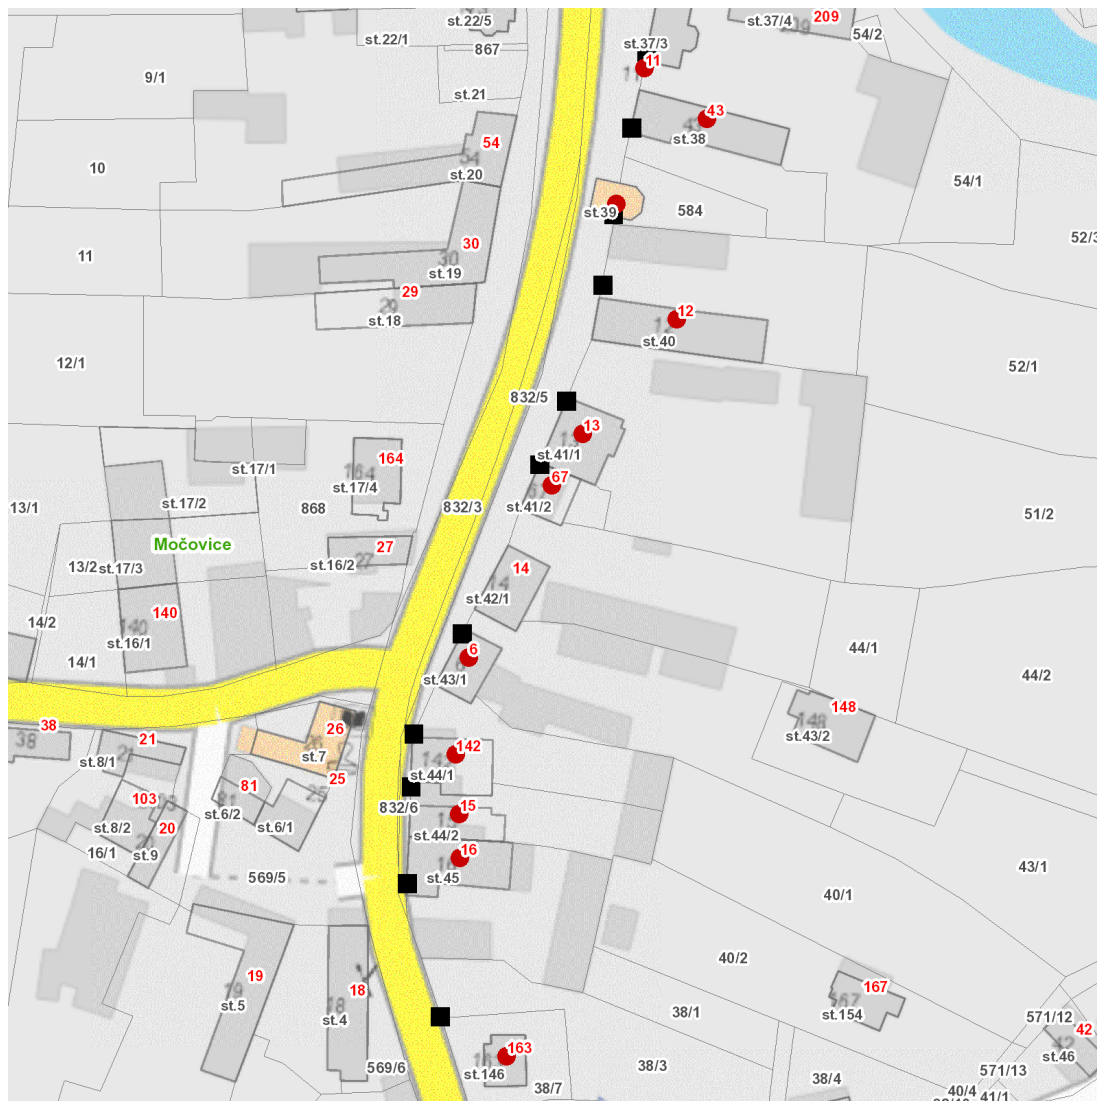

dne **7. 11. 2024** od **7:30** do **13:30** hodin

Plánovaná odstávka zahrnuje tyto lokality:**Močovice** (okres Kutná Hora)

č. p. 6, 11, 12, 13, 15, 16, 43, 67, 142, 163

kat. území **Močovice** (kód **674451**): parcelní č. 39

dne 7. 11. 2024 od 7:30 do 13:30 hodin**Orientační mapový podklad odstávkou dotčených lokalit****VYSVĚTLIVKY**

- – adresy dotčené odstávkou elektřiny
- – místa připojení k elektrické síti dotčená odstávkou

INFORMACE ZASLÁNA

IDDS: 92ea3av (Obec Močovice)